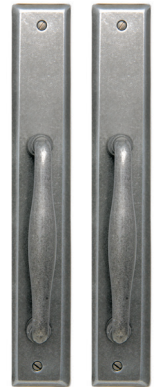

Rectangular  
Classic 1052  
Black

Arch  
Birdcage  
Pewter

Arch  
Arrondie  
Black

Rectangular  
Birdcage  
Black

Rectangular  
Arrondie  
Pewter

LEVER OPTIONS :

Birdcage 1054

Laprade 4035